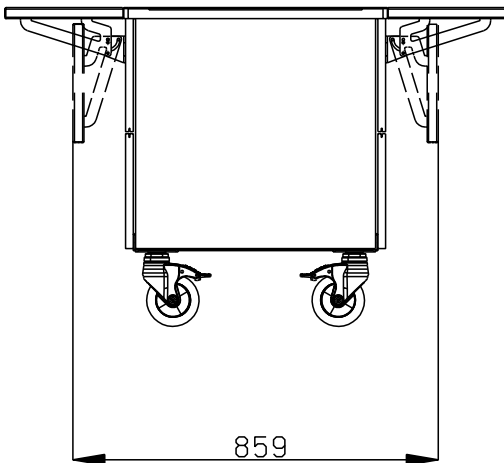

Kratke specifikacije

Br. stavke: _____

Kompaktan dizajn idealan za uštedu prostora. Sklopivi klizači za pladnjeve od čelika AISI 304 na dugim stranama. Postavlja se na visini od 125 mm na dva okretna kotačića i dva kotačića opremljena kočnicama. Na gornjem dijelu ima dovoljno mjesta za izlaganje jela ili rad. Čvrsta konstrukcija s laminiranim oplatama na četirima stranama. Radna površina visine 750 mm.

Konstrukcija

- Gornji dio od materijala AISI 304.
- Čvrsta konstrukcija s laminiranim oplatama na četiri strane.

ODOBRENJE: _____

Prednja/e

Bočna/o

Gornja/e

Ključne informacije:

| | |
|----------------------------|---------------------|
| Br. vrata: | |
| 322069 (F00N1KW00S) | 1 |
| Vanjske dimenzije, širina: | 450 mm |
| Vanjske dimenzije, dubina: | 1180 mm |
| Vanjske dimenzije, visina: | 750 mm |
| Neto težina: | 41 kg |
| Transportna visina: | 780 mm |
| Transportna širina: | 490 mm |
| Transportna dubina: | 899 mm |
| Transportni volumen: | 0.34 m ³ |