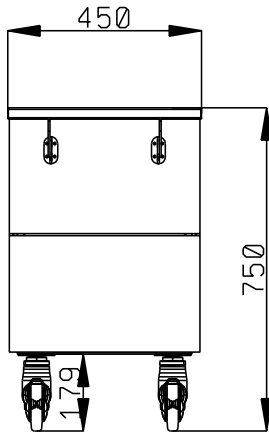

Glavne značajke

- Savršen kompaktan dizajn idealan je za uštedu prostora.
- CB i CE certifikat potvrđen od strane neovisnog instituta. .
- Vrata s nježnim zatvaranjem na strani djelatnika.
- Dostupne opcije s internetskim konfiguratorom: boje, klizači za pladnjeve, gornje police, nogice/kotačići željenog promjera, visine 750 mm za djecu.
- Gornji dio daje dovoljno mjesta za prikaz ili za radnu površinu.
- Može se ugraditi dodatni sokl radi prekrivanja nogica ili kotačića.
- Cjevasti klizač za pladnjeve od nehrđajućeg čelika AISI 304 prijanjajući se ugrađuje na dugačkim stranama i može se sklopiti radi lakšeg prolaska jedinica kroz vrata.
- Idealan za poslužne linije bez djelatnika.
- Uređaj se postavlja na visini od 125 mm, na dva okretna kotačića i dva opremljena kočnicama.
- Hrana unesena na ispravnoj temperaturi održava temperaturu središta u skladu s normama Afnor.
- Dostupne dimenzije 1, 2, 3, 4 GN.
- Zahvaljujući uglađenoj minimalističkoj staklenoj strukturi, hrana i nečistoća ne ulaze u procjepe te je čišćenje jednostavnije.

Konstrukcija

- Gornji dio od materijala AISI 304.
- Čvrsta konstrukcija s laminiranim oplatama na četiri strane.

ODOBRENJE: _____

Prednja/e

Bočna/o

Gornja/e

Ključne informacije:

| | |
|----------------------------|---------------------|
| Br. vrata: | |
| 322069 (F00N1KW00S) | 1 |
| Vanjske dimenzije, širina: | 450 mm |
| Vanjske dimenzije, dubina: | 1180 mm |
| Vanjske dimenzije, visina: | 750 mm |
| Neto težina: | 41 kg |
| Transportna visina: | 780 mm |
| Transportna širina: | 490 mm |
| Transportna dubina: | 899 mm |
| Transportni volumen: | 0.34 m ³ |