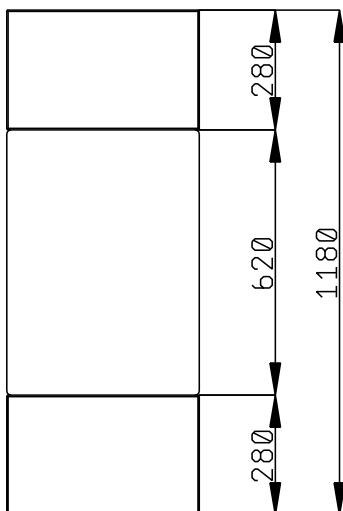

Konstrukcija

- Gornji dio od materijala AISI 304.
- Čvrsta konstrukcija s laminiranim oplatama na četiri strane.

ODOBRENJE: _____

Prednja/e

Bočna/o

Gornja/e

Ključne informacije:

| | |
|----------------------------|---------------------|
| Br. vrata: | |
| 322069 (F00N1KW00S) | 1 |
| Vanjske dimenzije, širina: | 450 mm |
| Vanjske dimenzije, dubina: | 1180 mm |
| Vanjske dimenzije, visina: | 750 mm |
| Neto težina: | 41 kg |
| Transportna visina: | 780 mm |
| Transportna širina: | 490 mm |
| Transportna dubina: | 899 mm |
| Transportni volumen: | 0.34 m ³ |